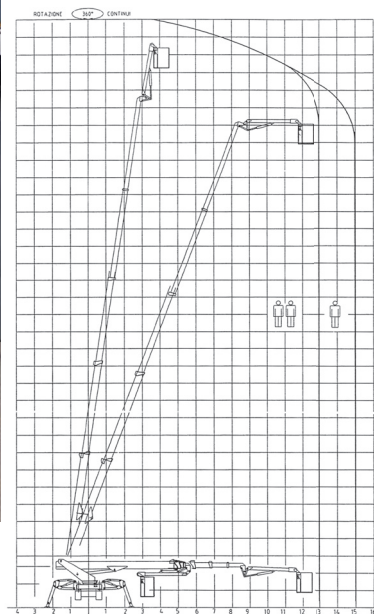

VIGEVANO (PV)  
Viale dei Mille, 25

Tel. 0381 345170  
info@lcnoleggio.it

Questo mezzo raggiunge l'altezza di **34 metri** ed è noleggiabile esclusivamente con conducente. Il peso complessivo è di circa 70 q e le misure di piazzamento sono minimo 3,60 x 3,50 m e massimo 4,70 x 4,50 m.

#### Attrezzatura in posizione di marcia

Altezza:	2350 mm
Lunghezza:	7500 mm
Larghezza (senza cesto):	1500 mm
Peso complessivo:	6550 kg

#### Attrezzatura in posizione di lavoro

Altezza max di lavoro:	34,00 m
Altezza piano calpestio cestello ca.:	32,30 m
Sbraccio max di lavoro:	14,50 m
Rotazione torretta:	360° continui
Dimensioni max del cestello:	0,78x1,95/2,2/2,4 m
Portata cestello:	200 kg
Rotazione cestello:	150°
Rotazione torretta:	360° continui
Altezza minima dal suolo:	260 mm
Inclinazione del telaio massima ammessa:	2%

**PALAZZANI JT 34**

**RAGNO CINGOLATO 34 MT**