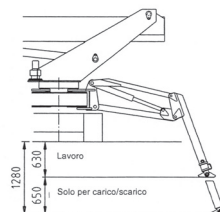

VIGEVANO (PV)  
Viale dei Mille, 25

Tel. 0381 345170  
info@lcnoleggio.it

Questo mezzo raggiunge l'altezza di **34 metri** ed è noleggiabile esclusivamente con conducente. Il peso complessivo è di circa 70 q e le misure di piazzamento sono minimo 3,60 x 3,50 m e massimo 4,70 x 4,50 m.

#### Attrezzatura in posizione di marcia

Altezza:	2350 mm
Lunghezza:	7500 mm
Larghezza (senza cesto):	1500 mm
Peso complessivo:	6550 kg

#### Attrezzatura in posizione di lavoro

Altezza max di lavoro:	34,00 m
Altezza piano calpestio cestello ca.:	32,30 m
Sbraccio max di lavoro:	14,50 m
Rotazione torretta:	360° continui
Dimensioni max del cestello:	0,78x1,95/2,2/2,4 m
Portata cestello:	200 kg
Rotazione cestello:	150°
Rotazione torretta:	360° continui
Altezza minima dal suolo:	260 mm
Inclinazione del telaio massima ammessa:	2%