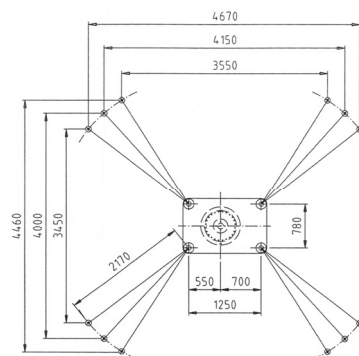

VIGEVANO (PV)  
Viale dei Mille, 25

Tel. 0381 345170  
info@lcnoleggio.it

Questo mezzo raggiunge l'altezza di **34 metri** ed è noleggiabile esclusivamente con conducente. Il peso complessivo è di circa 70 q e le misure di piazzamento sono minimo 3,60 x 3,50 m e massimo 4,70 x 4,50 m.

#### Attrezzatura in posizione di marcia

Altezza:	2350 mm
Lunghezza:	7500 mm
Larghezza (senza cesto):	1500 mm
Peso complessivo:	6550 kg

#### Attrezzatura in posizione di lavoro

Altezza max di lavoro:	34,00 m
Altezza piano calpestio cestello ca.:	32,30 m
Sbraccio max di lavoro:	14,50 m
Rotazione torretta:	360° continui
Dimensioni max del cestello:	0,78x1,95/2,2/2,4 m
Portata cestello:	200 kg
Rotazione cestello:	150°
Rotazione torretta:	360° continui
Altezza minima dal suolo:	260 mm
Inclinazione del telaio massima ammessa:	2%