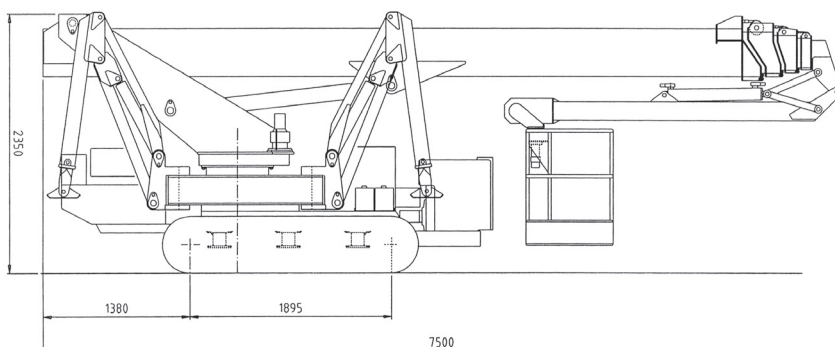

VIGEVANO (PV)  
Viale dei Mille, 25

Tel. 0381 345170  
info@lcnoleggio.it

Questo mezzo raggiunge l'altezza di **34 metri** ed è noleggiabile esclusivamente con conducente. Il peso complessivo è di circa 70 q e le misure di piazzamento sono minimo 3,60 x 3,50 m e massimo 4,70 x 4,50 m.

#### Attrezzatura in posizione di marcia

Altezza:	2350 mm
Lunghezza:	7500 mm
Larghezza (senza cesto):	1500 mm
Peso complessivo:	6550 kg

#### Attrezzatura in posizione di lavoro

Altezza max di lavoro:	34,00 m
Altezza piano calpestio cestello ca.:	32,30 m
Sbraccio max di lavoro:	14,50 m
Rotazione torretta:	360° continui
Dimensioni max del cestello:	0,78x1,95/2,2/2,4 m
Portata cestello:	200 kg
Rotazione cestello:	150°
Rotazione torretta:	360° continui
Altezza minima dal suolo:	260 mm
Inclinazione del telaio massima ammessa:	2%