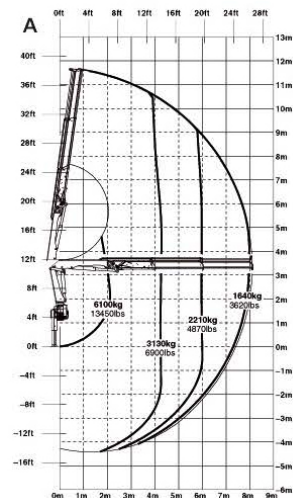

VIGEVANO (PV)
Viale dei Mille, 25

Tel. 0381 345170
info@lcnoleggio.it

Raggio d'azione:

2,0 m	6.100 Kg
4,3 m	3.130 Kg
5,9 m	2.210 Kg
7,9 m	1.640 Kg

IVECO 190 Q CON GRU PALFINGER

IVECO 190 CON GRU

Veicolo noleggiabile con operatore, monta una gru Palfinger su mezzo Iveco. Le gru Palfinger sono state sviluppate soprattutto per la movimentazione di materiali edili su pallet e per servizi di recupero stradale. Con il giusto equipaggiamento queste gru rispondono a qualsiasi loro utilizzo con la massima efficienza. Questo mezzo è studiato per grandi altezze di lavoro, per veloci movimentazioni e per un'alta precisione. Inoltre offre portata e ridotto peso proprio.